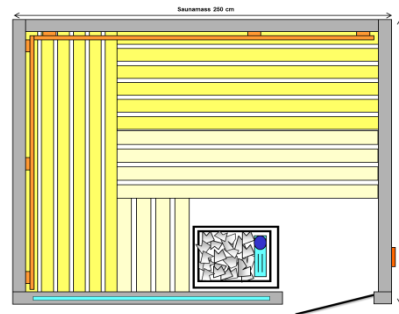

Design - Sauna 250 x 200 x 200 BTH

**In Polarkiefer horizontal getäfer mit
schwarzen Zwischenfedern**

Vollglastüre, Steuerung und Ofen für
Biosaunabaden, Zubehöropaket

Aussenfront in MDF gespritzt
Grosses Isolierglasfenster

Farblichtanlage mit integrierten
Lautsprechern und Verstärker

Rückwand in Fliesen oder Naturstein

Richtpreis 20'000.-