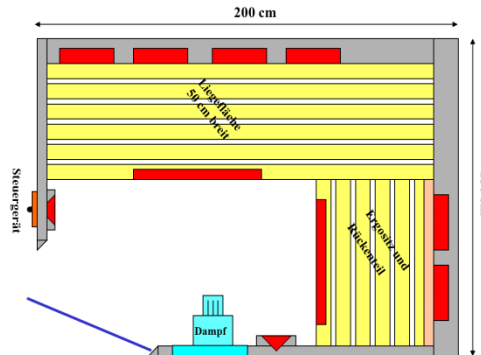

Total 10'950.-
2'100 Watt Leistung

Infrarotkabine 150x200x192 BHT
in astfreier Polarkiefer oder Espe

Ergonomische Rückenstütze und
ergonomisch geformte Sitzfläche,
verstellbar nach Ihren Wünschen für
äusserst bequemes Sitzen

2 Fenster

Steuergerät mit 10 Leistungsstufen

Dampfagregat