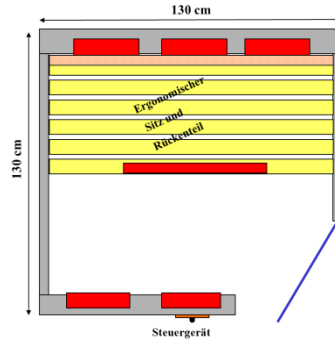

Total 7'500.-
2'100 Watt Leistung

Infrarotkabine 130x130x192 BHT
in astfreier Polarkiefer oder Espe

Ergonomische Rückenstütze und
ergonomisch geformte Sitzfläche,
verstellbar nach Ihren Wünschen für
äusserst bequemes Sitzen

Fenster

Steuergerät mit 10 Leistungsstufen