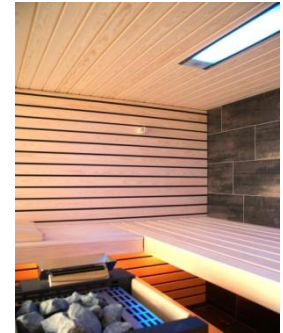

Design - Sauna 250 x 200 x 200 BTH

**In Polarkiefer horizontal getäfer mit
schwarzen Zwischenfedern**

Vollglastüre, Steuerung und Ofen für
Biosaunabaden, Zubehöropaket

Aussenfront in MDF gespritzt
Grosses Isolierglasfenster

Farblichtanlage mit integrierten
Lautsprechern und Verstärker

Rückwand in Fliesen oder Naturstein

Richtpreis 20'000.-