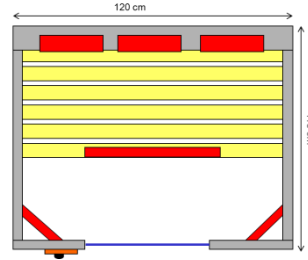

Vollglastüre, mit den Massen: 200 x
178 x 200 BTH

Mehrere Glaselemente

Designsaunaofen für Dampfbetrieb

Digitales Steuergerät für Dampfbetrieb
in edlem Glasdesign

Total 15'300.-

Design - Sauna 250 x 200 x 200 BTH

3 Preisbeispiele für Infrarotkabinen

Infrarotkabine 120x110x182 BHT
Innenverkleidung in astfreier
Polarkiefer oder Espe

Aussenverkleidung weiss lasiert

Milchglastüre

Aromatherapie

Steuergerät mit 10 Leistungsstufen

Total 7'500.-
2'100 Watt Leistung

Infrarotkabine 130x130x192 BHT
in astfreier Polarkiefer oder Espe

Ergonomische Rückenstütze und
ergonomisch geformte Sitzfläche,
verstellbar nach Ihren Wünschen für
äusserst bequemes Sitzen