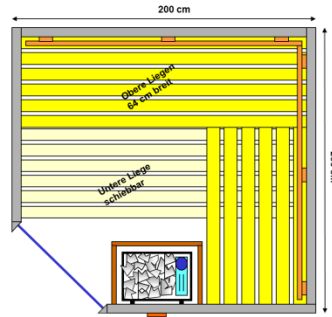

3 Preisbeispiele für Sauna

Sauna in nordischem Fichtentäfer,
Vollglastüre, Steuerung und Ofen für
finnisches Saunabaden mit den
Massen:

200 x 200 x 200 BTH

45° Eckeinstieg

Zubehöropaket

Total 7'920.-

Sauna in hellem, astfreien Espentäfer

Vollglastüre, mit den Massen: 200 x
178 x 200 BTH

Mehrere Glaselemente

Designsaunaofen für Dampfbetrieb

Digitales Steuergerät für Dampfbetrieb
in edlem Glasdesign

Total 15'300.-

Design - Sauna 250 x 200 x 200 BTH