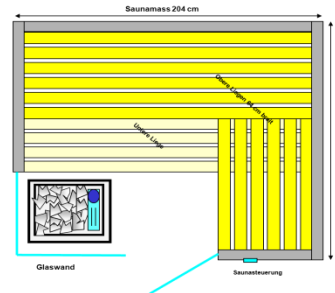

3 Preisbeispiele für Sauna

Sauna in nordischem Fichtentäfer,
Vollglastüre, Steuerung und Ofen für
finnisches Saunabaden mit den
Massen:

200 x 200 x 200 BTH

45° Eckeinstieg

Zubehöropaket

Total 7'920.-

Sauna in hellem, astfreien Espentäfer

Vollglastüre, mit den Massen: 200 x
178 x 200 BTH

Mehrere Glaselemente

Designsaunaofen für Dampfbetrieb

Digitales Steuergerät für Dampfbetrieb
in edlem Glasdesign

Total 15'300.-

Design - Sauna 250 x 200 x 200 BTH