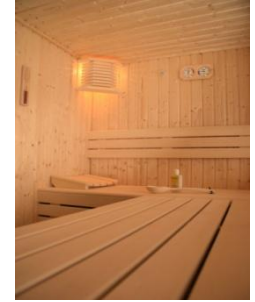

3 Preisbeispiele für Sauna

Sauna in nordischem Fichtentäfer,
Vollglastüre, Steuerung und Ofen für
finnisches Saunabaden mit den
Massen:

200 x 200 x 200 BTH

45° Eckeinstieg

Zubehöropaket

Total 7'920.-

Sauna in hellem, astfreien Espentäfer

Vollglastüre, mit den Massen: 200 x
178 x 200 BTH

Mehrere Glaselemente

Designsaunaofen für Dampfbetrieb

Digitales Steuergerät für Dampfbetrieb
in edlem Glasdesign

Total 15'300.-

Design - Sauna 250 x 200 x 200 BTH